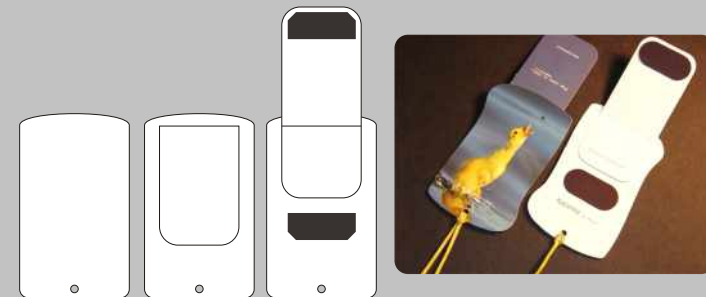

ZA 012

Magnetická záložka

s nalepeným klipem
58 x 98 mm, klip 42 x 101 mm

minimální
velikost
grafiky

finální tvar
produktu

ohyb, vlys, ryl

násek

perforace

kontrolní
čtverec
10 x 10 mm

M 1:1

014 - 06 / 05

záložka líc

záložka rub

klip vnější strana

klip vnitřní strana