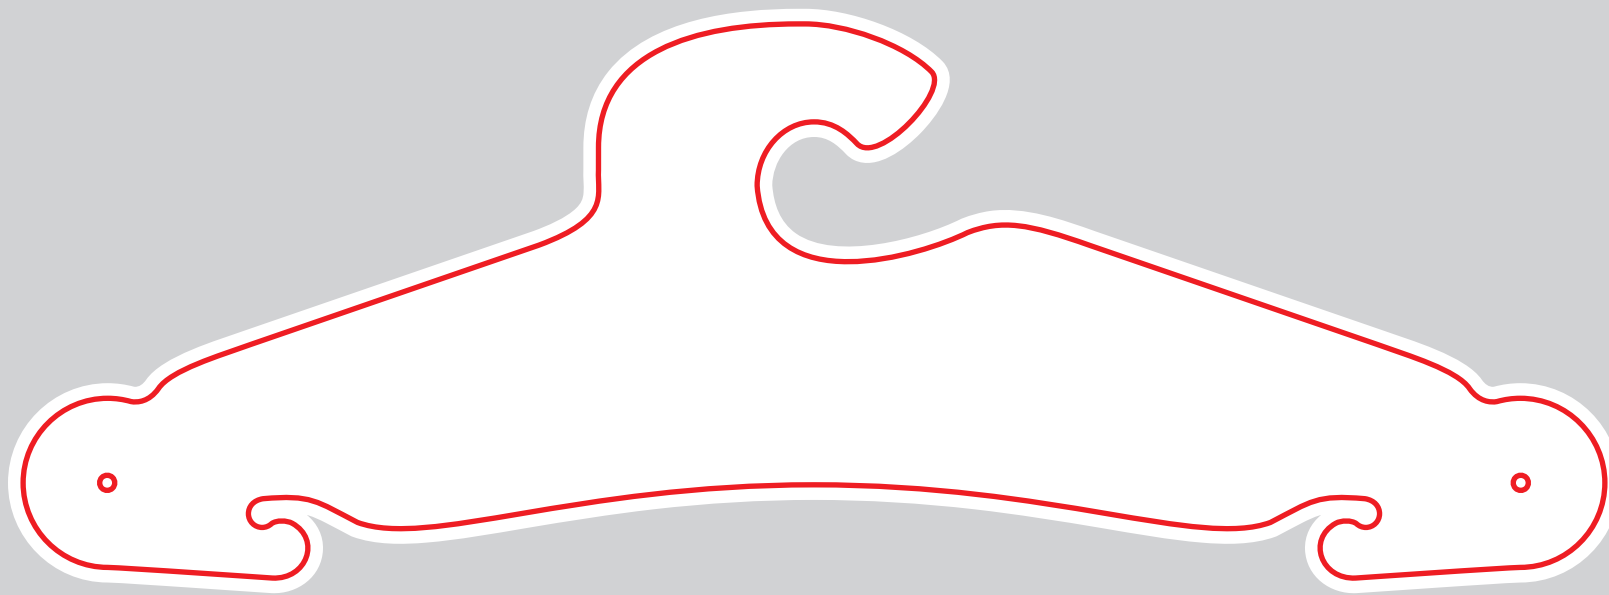

## Lepenkové ramínko

418 x 147 mm

minimální velikost  
grafiky

finální tvar  
produktu

ohyb, vlys, ryl

násek

perforace

kontrolní čtverec 10 x 10 mm