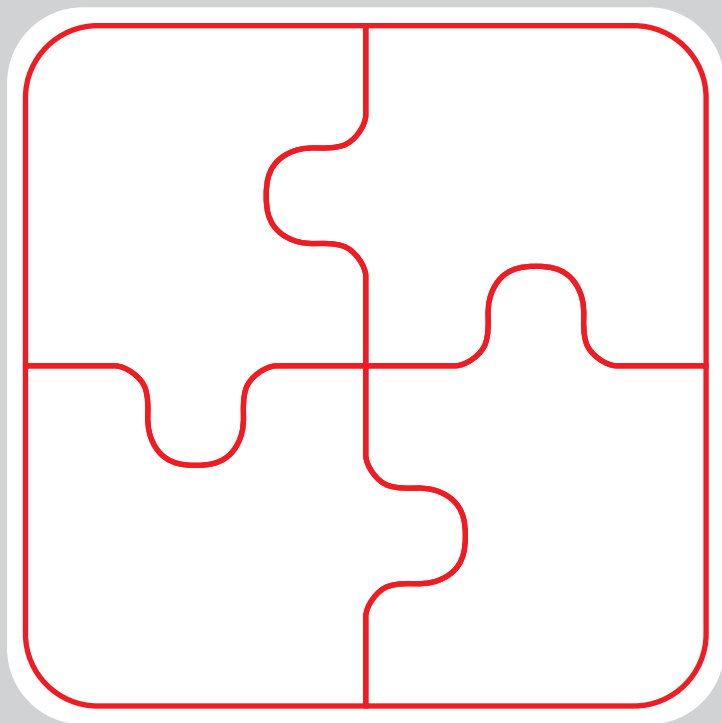

MP 018

Magnetické puzzle

90 x 90 mm

minimální
velikost
grafiky

finální tvar
produktu

ohyb, vlys, ryl

násek

perforace

kontrolní
čtverec
10 x 10 mm

M 1:1

043 - 10 / 04

líc